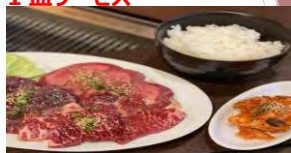

### 大衆焼き肉ホルモン

ながしま

サービス内容

**店主オススメの秩父ホルモン  
1皿サービス**

営業品目：

焼肉、秩父ホルモン

ホルモンパック販売

TEL：0494-26-5969